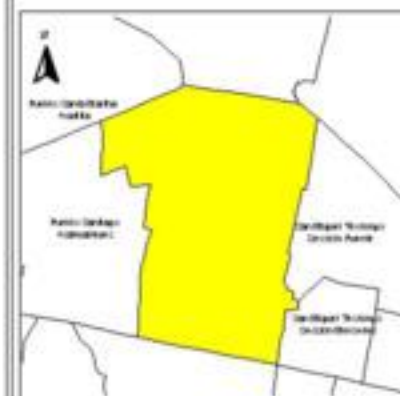

EVALUA DF
Consejo de Evaluación del
Desarrollo Social del
Distrito Federal

ÍNDICE DE DESARROLLO SOCIAL

Delegación: Iztapalapa
Colonia: Lomas de Zaragoza
Grado de desarrollo: Muy Bajo

Grado de Desarrollo Social

-  Muy bajo
-  Bajo
-  Medio
-  Alto
-  Sin dato

0.05 0 0.05 0.1 Kilómetros

Fuente: Elaboración propia con datos de Seduvi e INEGI